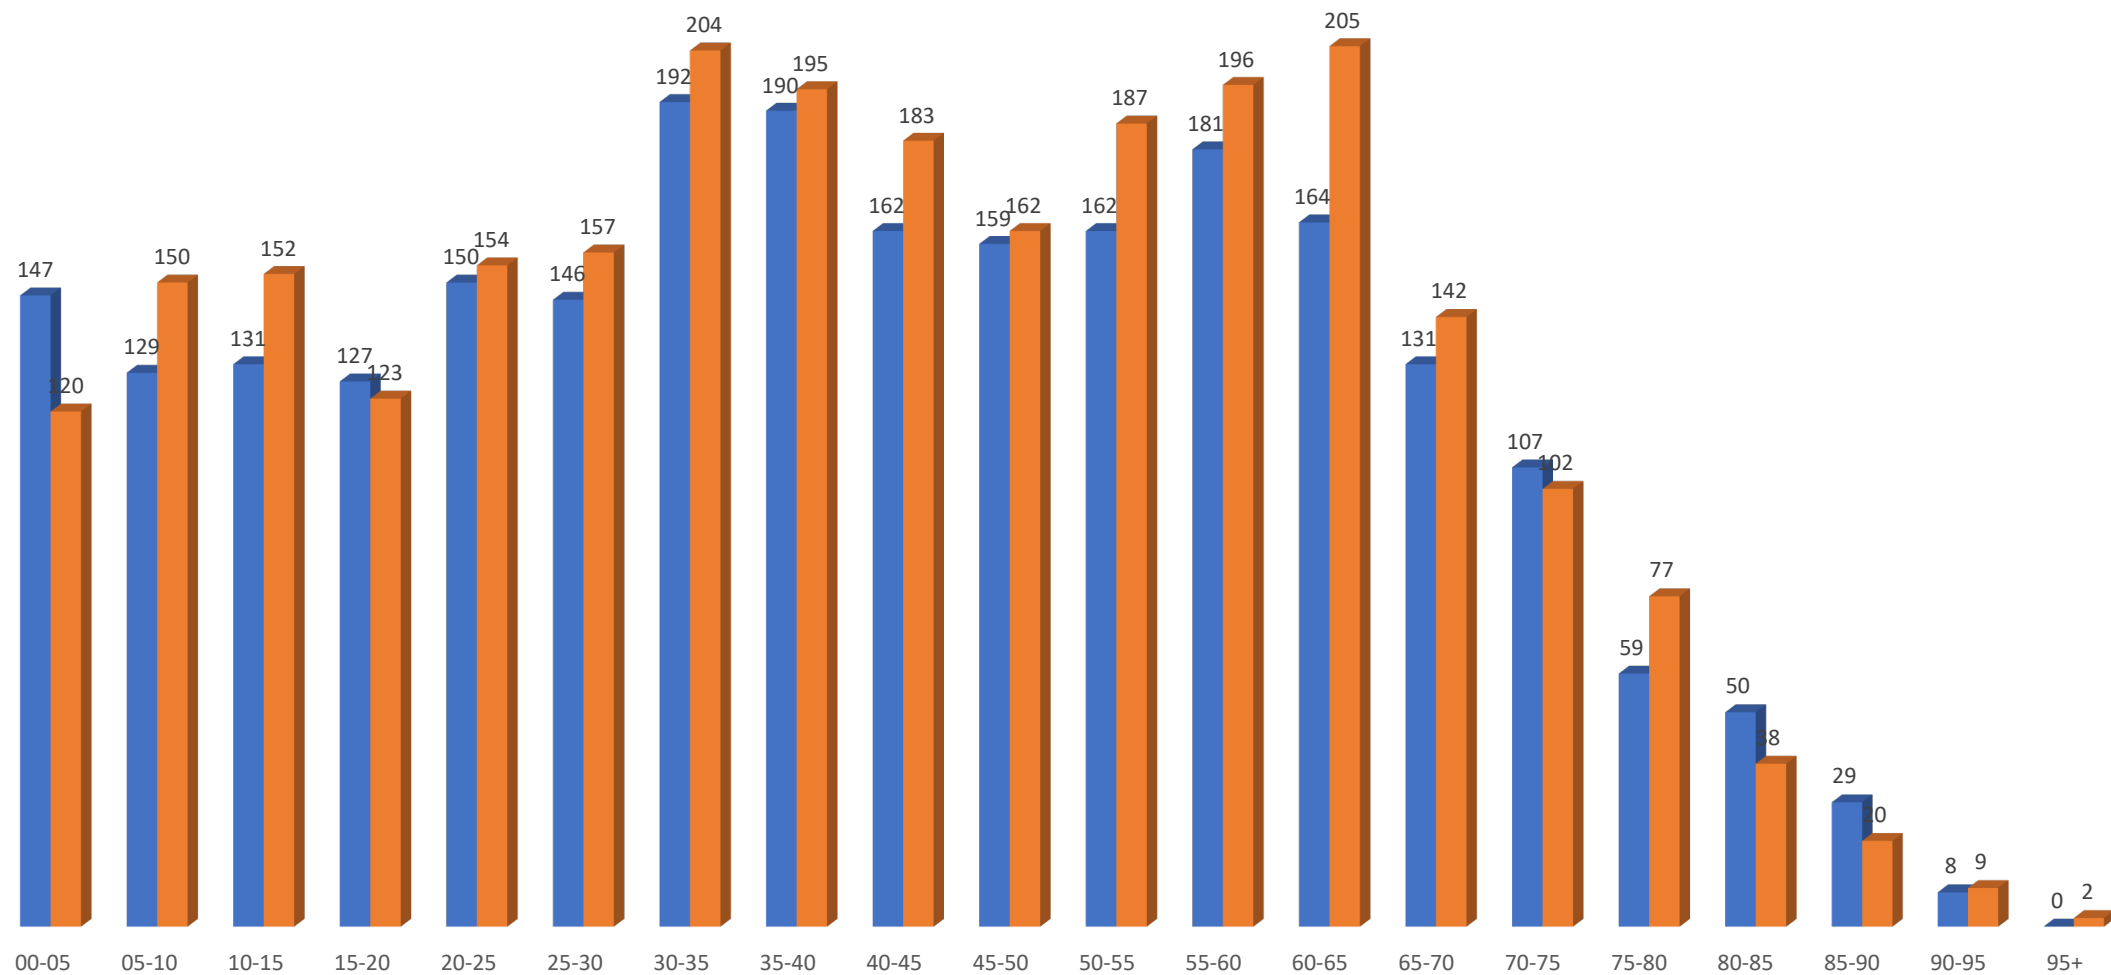

Composition de la population par tranche d'âge

■ féminin ■ masculin

Composition des 5002 habitants par tranche d'âge

Mise à jour : 26.02.2025