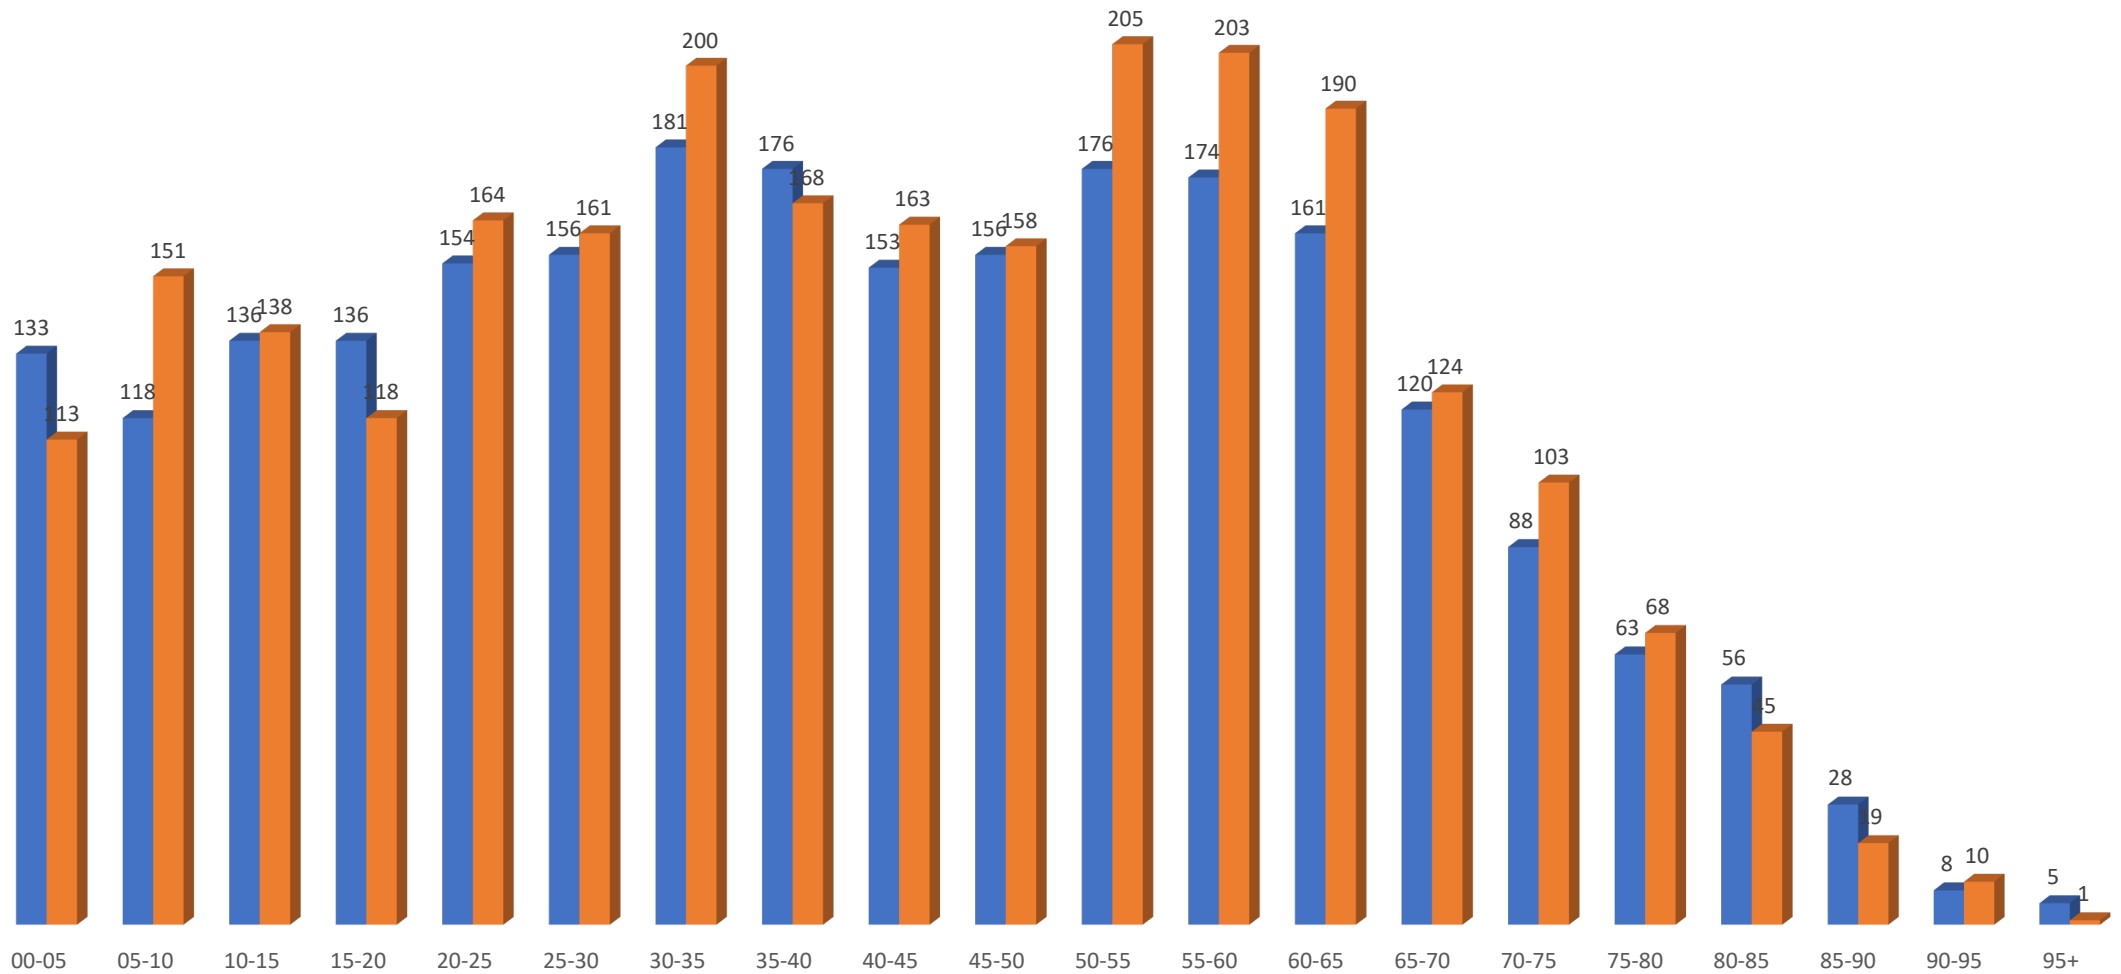

Composition de la population par tranche d'âge

■ féminin ■ masculin

Composition des 4880 habitants par tranche d'âge

Mise à jour : 08.08.2023