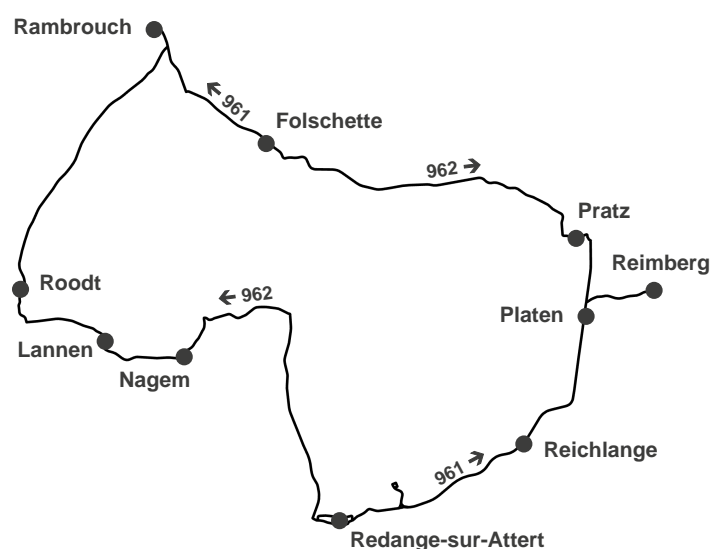

Nouvelle ligne circulaire,  
complémentaire à la ligne 961

# Ligne 962

à partir du 10 septembre 2023

**Redange - Bettborn -  
Rambrouch - Redange**

Horaire ligne 961

Horaire ligne 962

**RGTR**

2465 2465

mobiliteit app